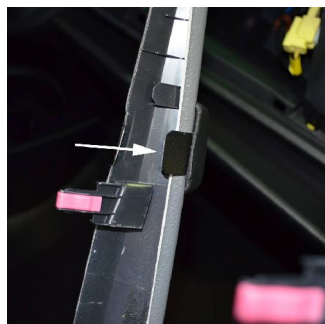

Uchwyt umiescic jak na przedstawionym zdjeciu.

Metalen plaat ombuigen

Blaszke zagiac

Tuerza la chapa

Blaszke zagiac

Alle gedemonteerde delen weer monteren

Wszystkie elementy ponownie zamontowac